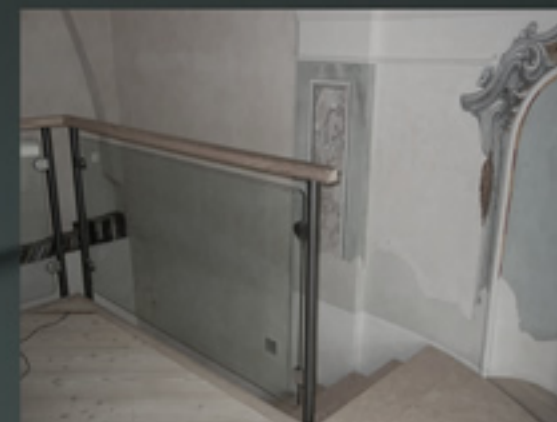

L'ESPERIENZA ACCUMULATA NELLA REALIZZAZIONE DI GRANDI STRUTTURE METALLICHE È OGGI AL SERVIZIO DELLA VOSTRA CASA, ATTRAVERSO LA CREAZIONE DI CANCELLI SCORREVOLI, PEDONALI, RECINZIONI, RINGHIERE, MODERNE SCALE PER INTERNI E QUALSIASI STRUTTURA IN ACCIAIO PERSONALIZZATA.